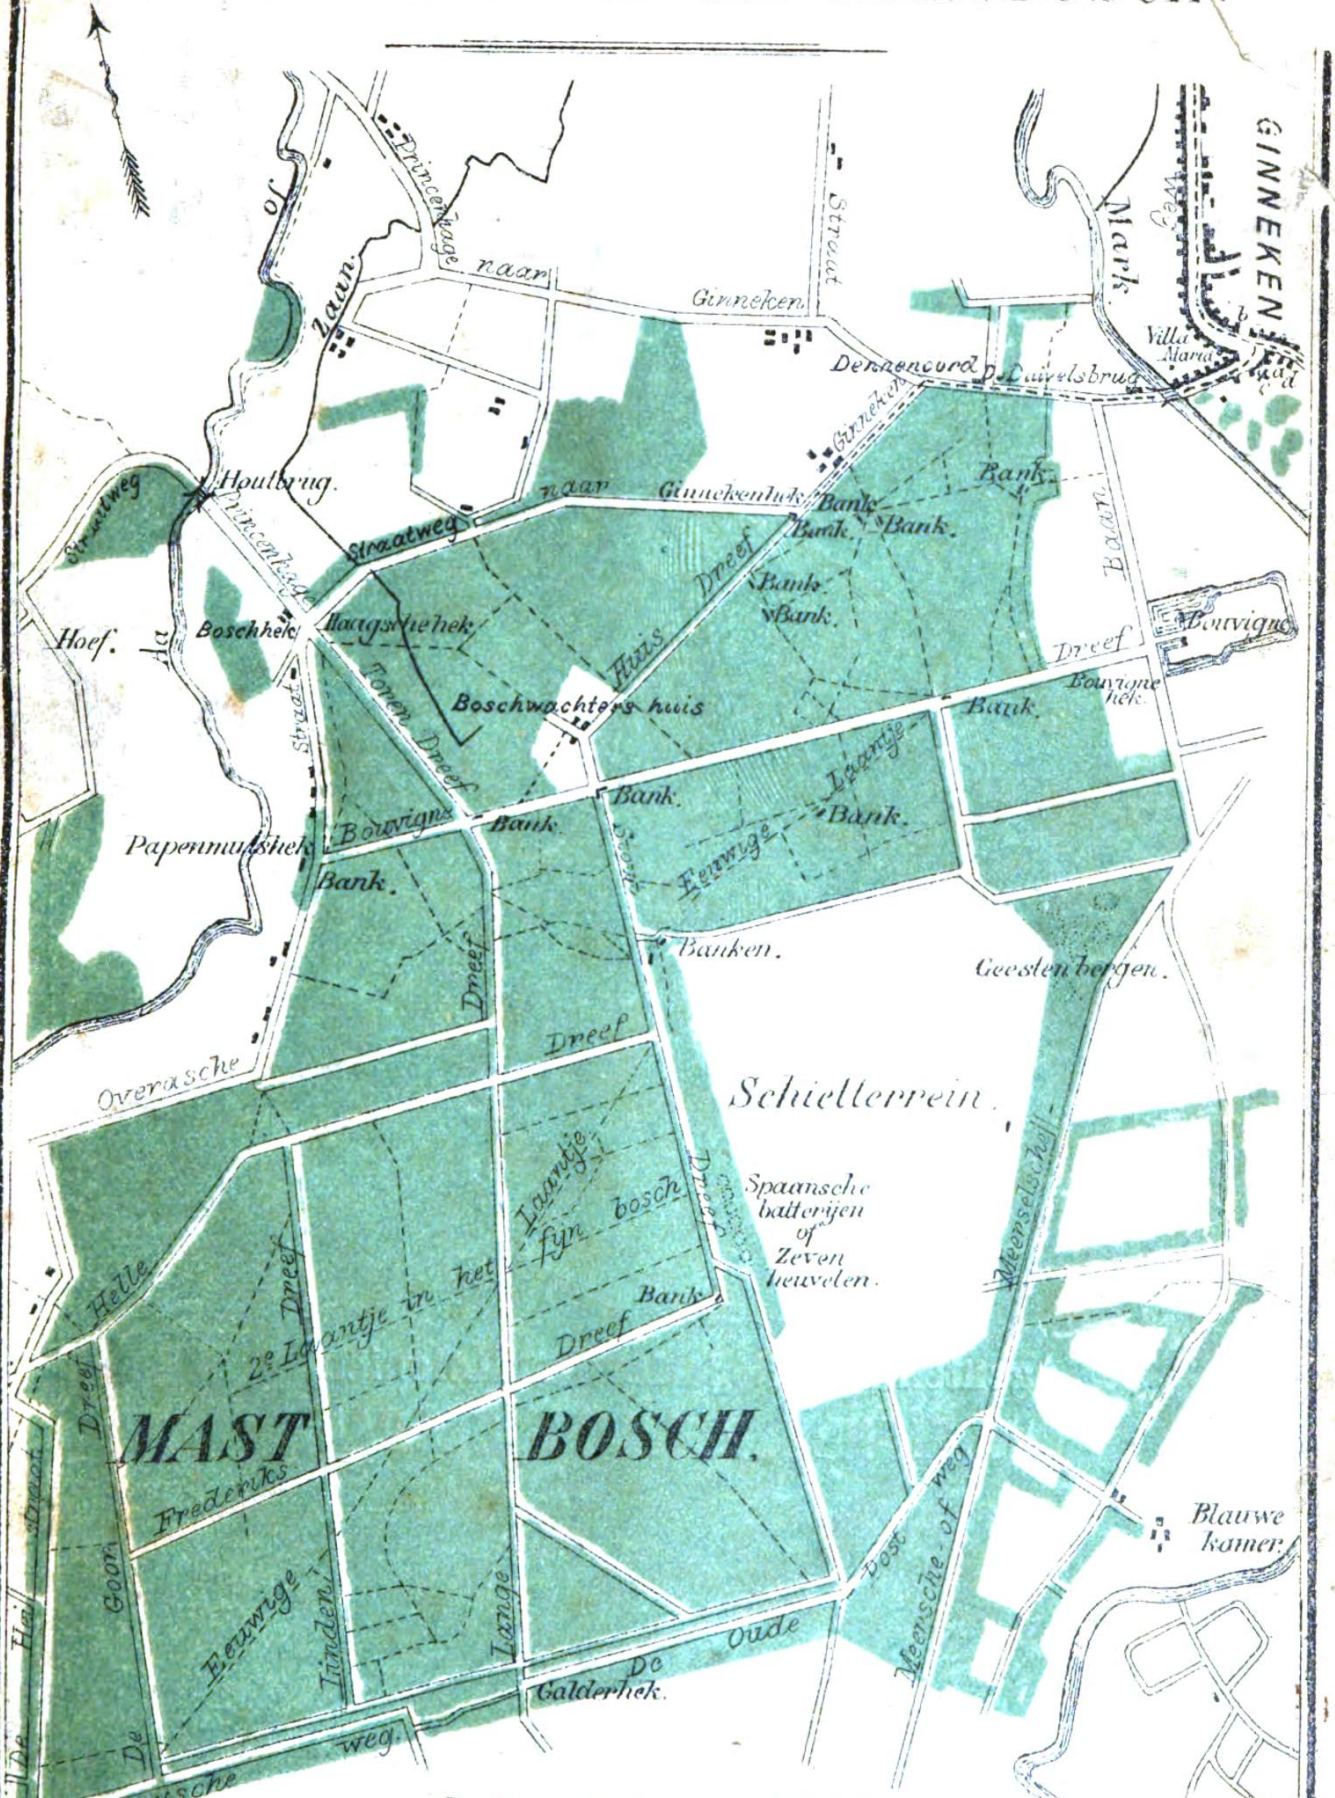

WANDELKAART VAN HET MASTBOSCH.

Schaal 1 à 25000.